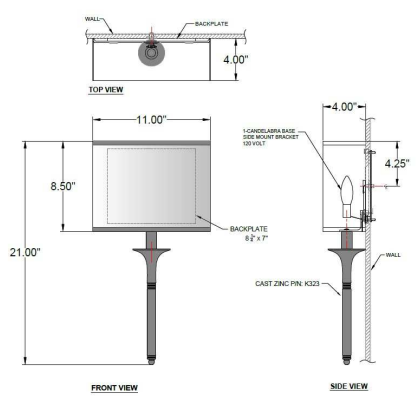

1233 W St. Georges Ave., Linden, NJ 07036 \* 908-925-7500\* 908-925-9240

**SPECIFICATIONS**

<b>WF-K323-GL</b>	<b>Sconce</b>
Model Number	Type
<b>ADA Sconces</b>	
Name	Project
	QTY

**Describe Special Modifications**

**Warranty:** 1-Year Limited Warranty,  
Complete warranty terms located at: [www.litetopslampshades.com](http://www.litetopslampshades.com)

**CATALOG NUMBER**  
Example: WF-K323-GL-LEDMOD2700K-120V

Hardware Style Code	Fabric/Material/Color Options	Series Code	Finish Options	Lamping	Voltage	Other Size Options
<b>WF-K323</b>	<b>115-01</b> White Linen <b>115-05</b> Off White Linen <b>115-62</b> Black Linen <b>115-73</b> Gray Butcher Linen <b>115-96</b> Red Linen <b>124-70</b> Teal Pongee Silk <b>136-50</b> Platinum Silkscreen <b>142-01</b> Global White <b>143-26</b> Geneva Linen Ash <b>145-01</b> White Aberdeen <b>145-09</b> Cream Aberdeen <b>174-21</b> Tan Silk Shantung <b>174-25</b> Chocolate Silk Shantung <b>More options at</b> <a href="http://www.litetopslampshades.com">www.litetopslampshades.com</a>		<b>AB</b> - Antique Brass <b>APW</b> - Aged Pewter <b>DW</b> - Distressed White <b>GL</b> - Gold Leaf <b>GWH</b> - Gloss White <b>MBK</b> - Matte Black <b>OB</b> - Oxidized Bronze <b>ORB</b> - Oil Rubbed Bronze <b>PHB</b> - Polished Honey Brass <b>PW</b> - Pewter <b>RST</b> - Rust <b>SN</b> - Satin Nickel <b>WH</b> - Flat White <b>SVPC</b> - Powder Coat Silver <b>More options at</b> <a href="http://www.litetops.com">www.litetops.com</a>	<b>E12X21 -1</b> Candelabra <b>GU24X1- 1</b> GU24 CFL <b>LEDMOD2700K</b> - LED Module, 2700K, 840 LM Per Board <b>LEDMOD3000K</b> - LED Module, 3000K, 1028 LM Per Board <b>LEDMOD3500K</b> - LED Module, 3500K, 1057 LM Per Board <b>LEDMOD4000K</b> - LED Module, 4000K, 1087 LM Per Board (Accepts 1 Board)	<b>120V 120V</b> <b>277V 277V</b>	