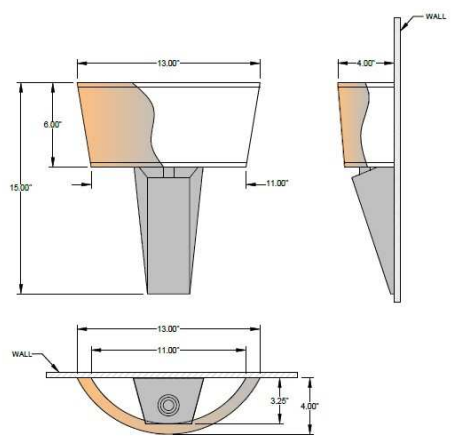

1233 W St. Georges Ave., Linden, NJ 07036 \* 908-925-7500\* 908-925-9240

**SPECIFICATIONS**

<b>WF-K141-115-01-SN</b>	<b>Sconce</b>
Model Number	Type
<b>ADA Sconces</b>	
Name	Project
	QTY

**Describe Special Modifications**

**Warranty:** 1-Year Limited Warranty,  
Complete warranty terms located at: [www.litetopslampshades.com](http://www.litetopslampshades.com)

**CATALOG NUMBER**  
Example: WF-K141-115-01SN-E12X1-120V

Hardware Style Code	Fabric/Material/Color Options	Series Code	Finish Options	Lamping	Voltage	Other Size Options
<b>WF-K141</b>	<b>115-01</b> White Linen <b>115-05</b> Off White Linen <b>115-62</b> Black Linen <b>115-73</b> Gray Butcher Linen <b>115-96</b> Red Linen <b>124-70</b> Teal Pongee Silk <b>136-50</b> Platinum Silkscreen <b>142-01</b> Global White <b>143-26</b> Geneva Linen Ash <b>145-01</b> White Aberdeen <b>145-09</b> Cream Aberdeen <b>174-21</b> Tan Silk Shantung <b>174-25</b> Chocolate Silk Shantung <b>More options at</b> <a href="http://www.litetopslampshades.com">www.litetopslampshades.com</a>		<b>AB</b> - Antique Brass <b>APW</b> - Aged Pewter <b>DW</b> - Distressed White <b>GWH</b> - Gloss White <b>MBK</b> - Matte Black <b>OB</b> - Oxidized Bronze <b>ORB</b> - Oil Rubbed Bronze <b>PHB</b> - Polished Honey Brass <b>PW</b> - Pewter <b>RST</b> - Rust <b>SN</b> - Satin Nickel <b>WH</b> - Flat White <b>SVPC</b> -Powder Coat Silver <b>More options at</b> <a href="http://www.litetops.com">www.litetops.com</a>	<b>E12X1</b> - 1 Candelabra <b>GU24X2</b> - 2 GU24 CFL <b>LEDMOD2700K</b> - LED Module, 2700K, 840 LM Per Board <b>LEDMOD3000K</b> - LED Module, 3000K, 1028 LM Per Board <b>LEDMOD3500K</b> - LED Module, 3500K, 1057 LM Per Board <b>LEDMOD4000K</b> - LED Module, 4000K, 1087 LM Per Board (Accepts 1 Board)	<b>120V</b> 120V <b>277V</b> 277V	