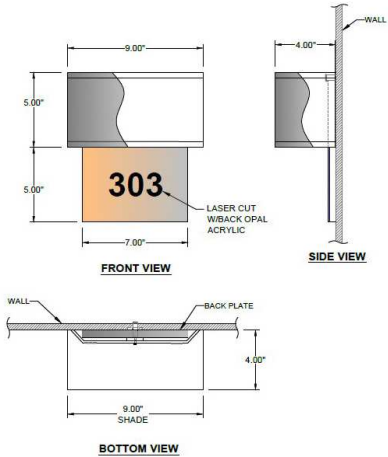

1233 W St. Georges Ave., Linden, NJ 07036 \* 908-925-7500\* 908-925-9240

**SPECIFICATIONS**

<b>WF-CUS7X5-RM#-115-01-OB</b>	<b>Sconce</b>
Model Number	Type
<b>Room Number Sconces</b>	
Name	Project
	QTY

**Describe Special Modifications**

**Warranty:** 1-Year Limited Warranty,  
Complete warranty terms located at: [www.litetopslampshades.com](http://www.litetopslampshades.com)

CATALOG NUMBER Example: WF-CUS7X5-RM#-115-01-OB-E12X1-120V						
Hardware Style Code	Fabric/Material/Color Options	Series Code	Finish Options	Lamping	Voltage	Other Size Options
WF-CUS7X5-RM#	115-01 White Linen 115-05 Off White Linen 115-62 Black Linen 115-73 Gray Butcher Linen 115-96 Red Linen 124-70 Teal Pongee Silk 136-50 Platinum Silkscreen 142-01 Global White 143-26 Geneva Linen Ash 145-01 White Aberdeen 145-09 Cream Aberdeen 174-21 Tan Silk Shantung 174-25 Chocolate Silk Shantung 151-56 – Gold Organza 151-97 – Silver Organza 151-62 – Black Organza 151-69 – Cocoa Organza <b>More options at</b> <a href="http://www.litetops.com">www.litetops.com</a>		<b>AB</b> - Antique Brass <b>APW</b> - Aged Pewter <b>DW</b> - Distressed White <b>GWH</b> - Gloss White <b>MBK</b> - Matte Black <b>OB</b> - Oxidized Bronze <b>ORB</b> - Oil Rubbed Bronze <b>PHB</b> - Polished Honey Brass <b>PW</b> - Pewter <b>RST</b> - Rust <b>SN</b> - Satin Nickel <b>WH</b> - Flat White <b>007</b> - 007 Silver <b>More options at</b> <a href="http://www.litetops.com">www.litetops.com</a>	<b>E12X1 -1</b> Candelabra Based <b>GU24X1 -1</b> GU24 CFL <b>LEDMOD2700K</b> - LED Module, 2700K, 840 LM Per Board <b>LEDMOD3000K</b> - LED Module, 3000K, 1028 LM Per Board <b>LEDMOD3500K</b> - LED Module, 3500K, 1057 LM Per Board <b>LEDMOD4000K</b> - LED Module, 4000K, 1087 LM Per Board (Accepts 1 Board)	<b>120V</b> 120V <b>277V</b> 277V	