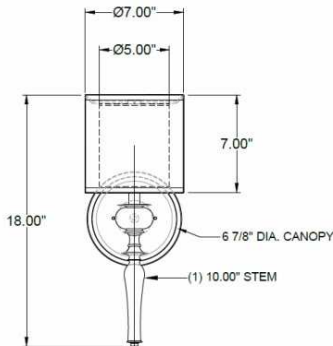

1233 W St. Georges Ave., Linden, NJ 07036 \* 908-925-7500\* 908-925-9240

**SPECIFICATIONS**

<b>WF-A120-151-56-148OB</b>	<b>Sconce</b>
Model Number	Type
<b>Silhouettes</b>	
Name	Project
	QTY

**Describe Special Modifications**

**Warranty:** 1-Year Limited Warranty.  
Complete warranty terms located at: [www.litetopslampshades.com](http://www.litetopslampshades.com)

CATALOG NUMBER Example: WF-A120-151-56-148OB-LEDMOD2700K-120V						
Hardware Style Code	Fabric/Material/Color Options	Series Code	Finish Options	Lamping	Voltage	Other Size Options
<b>WF-A120</b>	<b>Outer Shade</b> 151-69 Cocoa Organza 151-62 Black Organza 151-56 Gold Organza 151-97 Silver Organza  <b>Inner Shade</b> 115-01 White Linen	<b>148</b>	<b>APW</b> - Aged Pewter <b>GWH</b> - Gloss White <b>MBK</b> - Matte Black <b>OB</b> - Oil Rubbed Bronze <b>SN</b> - Satin Nickel	<b>E12X1</b> - 1 Candelabra <b>GU24X1</b> - 1 GU24 CFL <b>LEDMOD2700K</b> - LED Module, 2700K, 969 LM Per Board <b>LEDMOD3000K</b> - LED Module, 3000K, 1012 LM Per Board <b>LEDMOD3500K</b> - LED Module, 3500K, 1022 LM Per Board <b>LEDMOD4000K</b> - LED Module, 4000K, 1065 LM Per Board (Accepts 1 Board)	<b>120V</b> 120V 277V 277V	