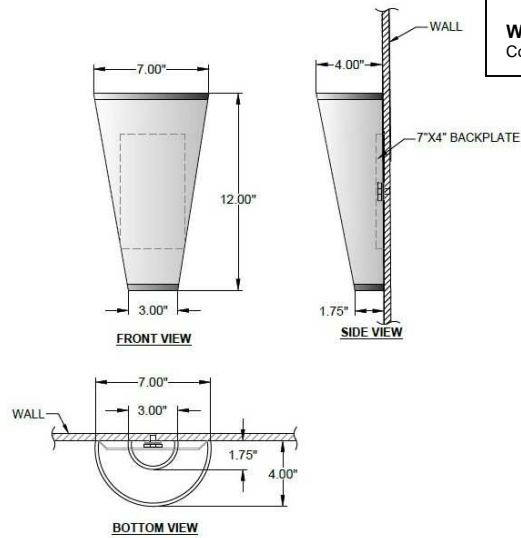

1233 W St. Georges Ave., Linden, NJ 07036 \* 908-925-7500\* 908-925-9240

**SPECIFICATIONS**

<b>WF-A120-126-15-206SN</b>	<b>Scence</b>
Model Number	Type
<b>Cone</b>	
Name	Project
	QTY

**Describe Special Modifications**

**Warranty:** 1-Year Limited Warranty.  
Complete warranty terms located at: [www.litetopslampshades.com](http://www.litetopslampshades.com)

CATALOG NUMBER Example: WF-A120-126-15-206SN-LEDMOD2700K-120V						
Hardware Style Code	Fabric/Material/Color Options	Series Code	Finish Options	Lamping	Voltage	Other Size Options
PD-6790	115-01 White Linen 115-05 Off White Linen 115-62 Black Linen 115-73 Gray Butcher Linen 115-96 Red Linen 124-70 Teal Pongee Silk 136-50 Platinum Silkscreen 142-01 Global White 143-26 Geneva Linen Ash 145-01 White Aberdeen 145-09 Cream Aberdeen 174-21 Tan Silk Shantung 174-25 Chocolate Silk Shantung <b>More options at</b> <a href="http://www.litetopslampshades.com">www.litetopslampshades.com</a>	206	<b>APW</b> - Aged Pewter <b>GWH</b> - Gloss White <b>MBK</b> - Matte Black <b>OB</b> - Oil Rubbed Bronze <b>SN</b> - Satin Nickel	<b>E12X2</b> - 2 Candelabra <b>GU24X2</b> - 2 GU24 CFL <b>LEDMOD2700K</b> - LED Module, 2700K, 840 LM Per Board <b>LEDMOD3000K</b> - LED Module, 3000K, 1028 LM Per Board <b>LEDMOD3500K</b> - LED Module, 3500K, 1057 LM Per Board <b>LEDMOD4000K</b> - LED Module, 4000K, 1087 LM Per Board (Accepts 1 Board)	120 120V 277 277V	