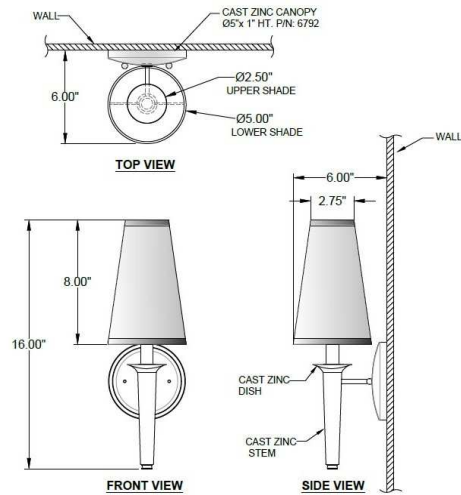

1233 W St. Georges Ave., Linden, NJ 07036 \* 908-925-7500\* 908-925-9240

**SPECIFICATIONS**

<b>WF-6792-126-15-208SN</b>	<b>Sconce</b>
Model Number	Type
<b>Cone</b>	
Name	Project
	QTY

**Describe Special Modifications**

**Warranty:** 1-Year Limited Warranty.  
Complete warranty terms located at: [www.litetopslampshades.com](http://www.litetopslampshades.com)

CATALOG NUMBER Example: WF-6792-126-15-208SN-GU24X1-120V						
Hardware Style Code	Fabric/Material/Color Options	Series Code	Finish Options	Lamping	Voltage	Other Size Options
PD-6790	115-01 White Linen 115-05 Off White Linen 115-62 Black Linen 115-73 Gray Butcher Linen 115-96 Red Linen 124-70 Teal Pongee Silk 136-50 Platinum Silkscreen 142-01 Global White 143-26 Geneva Linen Ash 145-01 White Aberdeen 145-09 Cream Aberdeen 174-21 Tan Silk Shantung 174-25 Chocolate Silk Shantung <b>More options at</b> <a href="http://www.litetopslampshades.com">www.litetopslampshades.com</a>	208	<b>APW</b> - Aged Pewter <b>GWH</b> - Gloss White <b>MBK</b> - Matte Black <b>OB</b> - Oil Rubbed Bronze <b>SN</b> - Satin Nickel	<b>E12X1</b> - 1 Candelabra <b>GU24X1</b> - 1 GU24 CFL <b>LEDMOD2700K</b> - LED Module, 2700K, 969 LM Per Board <b>LEDMOD3000K</b> - LED Module, 3000K, 1012 LM Per Board <b>LEDMOD3500K</b> - LED Module, 3500K, 1022 LM Per Board <b>LEDMOD4000K</b> - LED Module, 4000K, 1065 LM Per Board (Accepts 1 Board)	<b>120</b> 120V 277 277V	