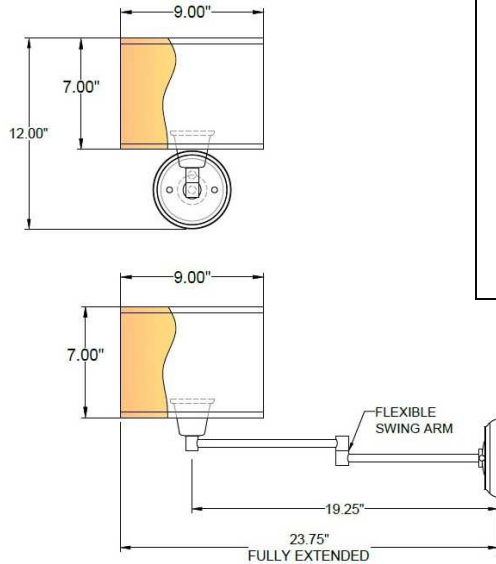

1233 W St. Georges Ave., Linden, NJ 07036 \* 908-925-7500\* 908-925-9240

**SPECIFICATIONS**

<b>WF-6790-136-47-109SN</b>	<b>Sconce</b>
Model Number	Type
<b>Drum</b>	
Name	Project
	QTY

**Describe Special Modifications**

**Warranty:** 1-Year Limited Warranty.  
Complete warranty terms located at: [www.litetopslampshades.com](http://www.litetopslampshades.com)

CATALOG NUMBER Example: WF-6790-136-47-109SN-GU24X1-120V						
Hardware Style Code	Fabric/Material/Color Options	Series Code	Finish Options	Lamping	Voltage	Other Size Options
<b>WF-6790</b>	115-01 White Linen 115-05 Off White Linen 115-62 Black Linen 115-73 Gray Butcher Linen 115-96 Red Linen 124-70 Teal Pongee Silk 136-50 Platinum Silkscreen 142-01 Global White 143-26 Geneva Linen Ash 145-01 White Aberdeen 145-09 Cream Aberdeen 174-21 Tan Silk Shantung 174-25 Chocolate Silk Shantung <b>More options at</b> <a href="http://www.litetopslampshades.com">www.litetopslampshades.com</a>	<b>109</b>	<b>APW</b> - Aged Pewter <b>GWH</b> - Gloss White <b>MBK</b> - Matte Black <b>OB</b> - Oil Rubbed Bronze <b>SN</b> - Satin Nickel	<b>E12X1</b> - 1 Candelabra Based <b>GU24X1</b> - 1 GU24 CFL	<b>120V</b> 120V <b>277V</b> 277V	