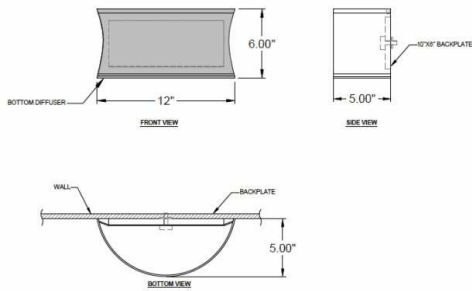

CATALOG NUMBER Example: WF-2111-774-21-626OB-LEDMOD2700K-120V						
Hardware Style Code	Fabric/Material/Color Options	Series Code	Finish Options	Lamping	Voltage	Other Size Options
WF-2111	715-01 White Linen 715-05 Off White Linen 715-62 Black Linen 715-73 Gray Butcher Linen 715-96 Red Linen 724-70 Teal Pongee Silk 736-50 Platinum Silkscreen 742-01 Global White 743-26 Geneva Linen Ash 745-01 White Aberdeen 745-09 Cream Aberdeen 774-21 Tan Silk Shantung 774-25 Chocolate Silk Shantung More options at www.litetopslampshades.com	626	APW - Aged Pewter GWH - Gloss White MBK - Matte Black OB - Oil Rubbed Bronze SN - Satin Nickel	E12X2 - 2 Candelabra GU24X2 - 2 GU24 CFL LEDMOD2700K - LED Module, 2700K, 840 LM Per Board LEDMOD3000K - LED Module, 3000K, 1028 LM Per Board LEDMOD3500K - LED Module, 3500K, 1057 LM Per Board LEDMOD4000K - LED Module, 4000K, 1087 LM Per Board	120V 120V 277V 277V	