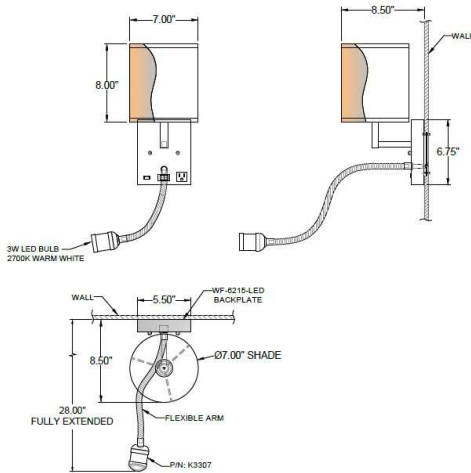

1233 W St. Georges Ave., Linden, NJ 07036 \* 908-925-7500\* 908-925-9240

**SPECIFICATIONS**

|   |                |
|---|----------------|
| <b>SWF-6667-115-01-GN1DR-SN</b>           | <b>Sconce</b>  |
| Model Number                              | Type           |
| <b>Swing Arm Sconce/LED Reading Light</b> | <b>Project</b> |
| Name                                      | Project        |
|   | QTY            |

**Describe Special Modifications**

**Warranty:** 1-Year Limited Warranty,  
Complete warranty terms located at: [www.litetopslampshades.com](http://www.litetopslampshades.com)

| CATALOG NUMBER<br>Example:SWF-6667-115-01-GN1DR-SN-E26X1-120V |  |             |   |   |           |  |
|---|--|-------------|---|---|-----------|--|
| Hardware Style Code   | Fabric/Material/Color Options  | Series Code | Finish Options  | Lamping   | Voltage   | Other Size Options                           |
| <b>SWF-6667</b>   | <b>115-01</b> White Linen<br><b>115-05</b> Off White Linen<br><b>115-62</b> Black Linen<br><b>115-73</b> Gray Butcher Linen<br><b>115-96</b> Red Linen<br><b>124-70</b> Teal Pongee Silk<br><b>136-50</b> Platinum Silkscreen<br><b>142-01</b> Global White<br><b>143-26</b> Geneva Linen Ash<br><b>145-01</b> White Aberdeen<br><b>145-09</b> Cream Aberdeen<br><b>174-21</b> Tan Silk Shantung<br><b>174-25</b> Chocolate Silk Shantung<br>More options at | GN1DR       | AB - Antique Brass<br>APW- Aged Pewter<br>DW- Distressed White<br>GWH - Gloss White<br>MBK - Matte Black<br>OB- Oxidized Bronze<br>OCB – Oculux Bronze<br>ORB - Oil Rubbed Bronze<br>PHB - Polished Honey Brass<br>PW- Pewter<br>RST - Rust<br>SN - Satin Nickel<br>WH - Flat White<br>SVPC - Powder Coat Silver<br>More options at<br><a href="http://www.litetops.com">www.litetops.com</a> | <b>E26X1 -1</b> Medium Based<br><b>GU24X1 - 1</b> GU24 CFL<br><br>Goose Neck:<br><b>LED 3W, 2700K</b> | 120V 120V | <b>USB - USB Port</b><br><b>OUT - Outlet</b> |