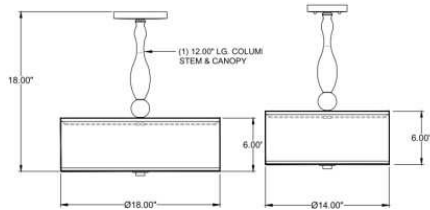

1233 W St. Georges Ave., Linden, NJ 07036 \* 908-925-7500\* 908-925-9240

**SPECIFICATIONS**

<b>SF-6773-115-96-123OB</b>	<b>Semi Flush</b>
Model Number	Type
<b>Oval</b>	
Name	Project
	QTY

**Describe Special Modifications**

**Warranty:** 1-Year Limited Warranty.  
Complete warranty terms located at: [www.litetopslampshades.com](http://www.litetopslampshades.com)

CATALOG NUMBER						
Example: SF-6773-115-96-123OB-LEDMOD2700K-120V						
Hardware Style Code	Fabric/Material/Color Options	Series Code	Finish Options	Lamping	Voltage	Other Size Options
SF-6773	115-01 White Linen 115-05 Off White Linen 115-62 Black Linen 115-73 Gray Butcher Linen 115-96 Red Linen 124-70 Teal Pongee Silk 136-50 Platinum Silkscreen 142-01 Global White 143-26 Geneva Linen Ash 145-01 White Aberdeen 145-09 Cream Aberdeen 174-21 Tan Silk Shantung 174-25 Chocolate Silk Shantung <b>More options at</b> <a href="http://www.litetopslampshades.com">www.litetopslampshades.com</a>	123	<b>APW</b> - Aged Pewter <b>GWH</b> - Gloss White <b>MBK</b> - Matte Black <b>OB</b> - Oil Rubbed Bronze <b>SN</b> - Satin Nickel	<b>E26X2</b> - 2 Medium Based <b>GU24X2</b> - 2 GU24 CFL <b>LEDMOD2700K</b> - LED Module, 2700K, 2600 LM Per Board <b>LEDMOD3000K</b> - LED Module, 3000K, 2680 LM Per Board <b>LEDMOD3500K</b> - LED Module, 3500K, 2720 LM Per Board <b>LEDMOD4000K</b> - LED Module, 4000K, 2820 LM Per Board (Accepts 1 Board)	120V 120V 277V 277V	