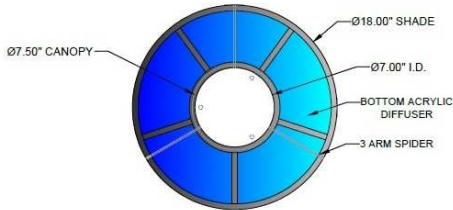

1233 W St. Georges Ave., Linden, NJ 07036 \* 908-925-7500\* 908-925-9240

**SPECIFICATIONS**

<b>FM-6667-145-01-725SN</b>	<b>Flushmount</b>
Model Number	Type
<b>Chambers</b>	
Name	Project
	QTY

**Describe Special Modifications**

**Warranty:** 1-Year Limited Warranty,  
Complete warranty terms located at: [www.litetopslampshades.com](http://www.litetopslampshades.com)

CATALOG NUMBER						
Example: FM-6667-145-01-725SN-LEDMOD3000K-120V						
Hardware Style Code	Fabric/Material/Color Options	Series Code	Finish Options	Lamping	Voltage	Other Size Options
<b>FM-6667</b>	115-01 White Linen 115-05 Off White Linen 115-62 Black Linen 115-73 Gray Butcher Linen 115-96 Red Linen 124-70 Teal Pongee Silk 136-50 Platinum Silkscreen 142-01 Global White 143-26 Geneva Linen Ash 145-01 White Aberdeen 145-09 Cream Aberdeen 174-21 Tan Silk Shantung 174-25 Chocolate Silk Shantung <b>More options at</b> <a href="http://www.litetopslampshades.com">www.litetopslampshades.com</a>	<b>725</b>	<b>APW</b> - Aged Pewter <b>GWH</b> - Gloss White <b>MBK</b> - Matte Black <b>OB</b> - Oil Rubbed Bronze <b>SN</b> - Satin Nickel	<b>E26X2</b> - 2 Medium Based <b>GU24X2</b> - 2 GU24 CFL <b>LEDMOD2700K</b> - LED Module, 2700K, 2600 LM Per Board <b>LEDMOD3000K</b> - LED Module, 3000K, 2680 LM Per Board <b>LEDMOD3500K</b> - LED Module, 3500K, 2720 LM Per Board <b>LEDMOD4000K</b> - LED Module, 4000K, 2820 LM Per Board	<b>120V</b> 120V <b>277V</b> 277V	