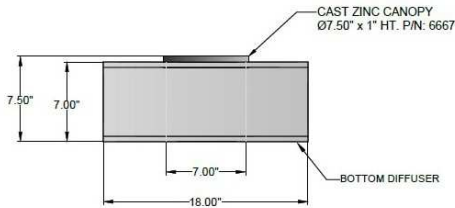

1233 W St. Georges Ave., Linden, NJ 07036 \* 908-925-7500\* 908-925-9240

**SPECIFICATIONS**

<b>FM-6667-145-01-725SN</b>	<b>Flushmount</b>
Model Number	Type
<b>Chambers</b>	
Name	Project
	QTY

**Describe Special Modifications**

**Warranty:** 1-Year Limited Warranty,  
Complete warranty terms located at: [www.litetopslampshades.com](http://www.litetopslampshades.com)

CATALOG NUMBER						
Example: FM-6667-145-01-725SN-LEDMOD3000K-120V						
Hardware Style Code	Fabric/Material/Color Options	Series Code	Finish Options	Lamping	Voltage	Other Size Options
<b>FM-6667</b>	115-01 White Linen 115-05 Off White Linen 115-62 Black Linen 115-73 Gray Butcher Linen 115-96 Red Linen 124-70 Teal Pongee Silk 136-50 Platinum Silkscreen 142-01 Global White 143-26 Geneva Linen Ash 145-01 White Aberdeen 145-09 Cream Aberdeen 174-21 Tan Silk Shantung 174-25 Chocolate Silk Shantung <b>More options at</b> <a href="http://www.litetopslampshades.com">www.litetopslampshades.com</a>	<b>725</b>	<b>APW</b> - Aged Pewter <b>GWH</b> - Gloss White <b>MBK</b> - Matte Black <b>OB</b> - Oil Rubbed Bronze <b>SN</b> - Satin Nickel	<b>E26X2</b> - 2 Medium Based <b>GU24X2</b> - 2 GU24 CFL <b>LEDMOD2700K</b> - LED Module, 2700K, 2600 LM Per Board <b>LEDMOD3000K</b> - LED Module, 3000K, 2680 LM Per Board <b>LEDMOD3500K</b> - LED Module, 3500K, 2720 LM Per Board <b>LEDMOD4000K</b> - LED Module, 4000K, 2820 LM Per Board	<b>120V</b> 120V <b>277V</b> 277V	