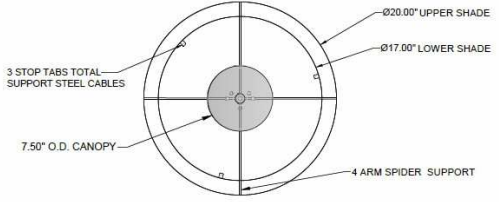

**Warranty:** 1-Year Limited Warranty,  
 Complete warranty terms located at: [www.litetopslampshades.com](http://www.litetopslampshades.com)

CATALOG NUMBER Example: SF-6667-115-05-343SN-LEDMOD2700K-120V						
Hardware Style Code	Fabric/Material/Color Options	Series Code	Finish Options	Lamping	Voltage	Other Size Options
SF-6667	115-01 White Linen 115-05 Off White Linen 115-62 Black Linen 115-73 Gray Butcher Linen 115-96 Red Linen 124-70 Teal Pongee Silk 136-50 Platinum Silkscreen 142-01 Global White 143-26 Geneva Linen Ash 145-01 White Aberdeen 145-09 Cream Aberdeen 174-21 Tan Silk Shantung 174-25 Chocolate Silk Shantung <b>More options at</b> <a href="http://www.litetopslampshades.com">www.litetopslampshades.com</a>	343	<b>APW</b> - Aged Pewter <b>GWH</b> - Gloss White <b>MBK</b> - Matte Black <b>OB</b> - Oil Rubbed Bronze <b>SN</b> - Satin Nickel	<b>E26X2</b> - 2 Medium Based <b>GU24X2</b> - 2 <b>GU24 CFL</b> <b>LEDMOD2700K</b> - LED Module, 2700K, 2600 LM Per Board <b>LEDMOD3000K</b> - LED Module, 3000K, 2680 LM Per Board <b>LEDMOD3500K</b> - LED Module, 3500K, 2720 LM Per Board <b>LEDMOD4000K</b> - LED Module, 4000K, 2820 LM Per Board (Accepts 1 Board)	<b>120V</b> 120V <b>277V</b> 277V	