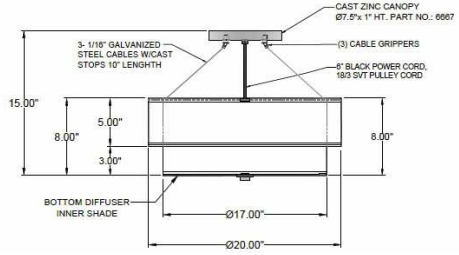

**Warranty:** 1-Year Limited Warranty,  
 Complete warranty terms located at: [www.litetopslampshades.com](http://www.litetopslampshades.com)

CATALOG NUMBER Example: SF-6667-115-05-343SN-LEDMOD2700K-120V						
Hardware Style Code	Fabric/Material/Color Options	Series Code	Finish Options	Lamping	Voltage	Other Size Options
SF-6667	115-01 White Linen 115-05 Off White Linen 115-62 Black Linen 115-73 Gray Butcher Linen 115-96 Red Linen 124-70 Teal Pongee Silk 136-50 Platinum Silkscreen 142-01 Global White 143-26 Geneva Linen Ash 145-01 White Aberdeen 145-09 Cream Aberdeen 174-21 Tan Silk Shantung 174-25 Chocolate Silk Shantung <b>More options at</b> <a href="http://www.litetopslampshades.com">www.litetopslampshades.com</a>	343	<b>APW</b> - Aged Pewter <b>GWH</b> - Gloss White <b>MBK</b> - Matte Black <b>OB</b> - Oil Rubbed Bronze <b>SN</b> - Satin Nickel	<b>E26X2</b> - 2 Medium Based <b>GU24X2</b> - 2 <b>GU24 CFL</b> <b>LEDMOD2700K</b> - LED Module, 2700K, 2600 LM Per Board <b>LEDMOD3000K</b> - LED Module, 3000K, 2680 LM Per Board <b>LEDMOD3500K</b> - LED Module, 3500K, 2720 LM Per Board <b>LEDMOD4000K</b> - LED Module, 4000K, 2820 LM Per Board (Accepts 1 Board)	<b>120V</b> 120V <b>277V</b> 277V	