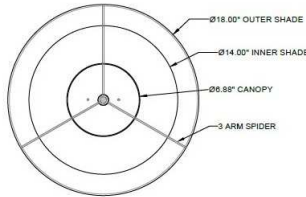

1233 W St. Georges Ave., Linden, NJ 07036 \* 908-925-7500\* 908-925-9240

**SPECIFICATIONS**

<b>SF-5855-115-01-803SN</b>	<b>Semi Flushmount</b>
Model Number	Type
<b>Double Drum</b>	
Name	Project
	QTY

**Describe Special Modifications**

**Warranty:** 1-Year Limited Warranty,  
Complete warranty terms located at: [www.litetopslampshades.com](http://www.litetopslampshades.com)

CATALOG NUMBER Example: SF-5855-115-01-803SN-LEDMOD2700K-120V						
Hardware Style Code	Fabric/Material/Color Options	Series Code	Finish Options	Lamping	Voltage	Other Size Options
SF-5855	115-01 White Linen 115-05 Off White Linen 115-62 Black Linen 115-73 Gray Butcher Linen 115-96 Red Linen 124-70 Teal Pongee Silk 136-50 Platinum Silkscreen 142-01 Global White 143-26 Geneva Linen Ash 145-01 White Aberdeen 145-09 Cream Aberdeen 174-21 Tan Silk Shantung 174-25 Chocolate Silk Shantung <b>More options at</b> <a href="http://www.litetopslampshades.com">www.litetopslampshades.com</a>	803	<b>APW</b> - Aged Pewter <b>GWH</b> - Gloss White <b>MBK</b> - Matte Black <b>OB</b> - Oil Rubbed Bronze <b>SN</b> - Satin Nickel	<b>E26X2</b> - 2 Medium Based <b>GU24X2</b> GU24 CFL <b>LEDMOD2700K</b> - LED Module, 2700K, 2600 LM Per Board <b>LEDMOD3000K</b> - LED Module, 3000K, 2680 LM Per Board <b>LEDMOD3500K</b> - LED Module, 3500K, 2720 LM Per Board <b>LEDMOD4000K</b> - LED Module, 4000K, 2820 LM Per Board	<b>120V</b> 120V <b>277V</b> 277V	