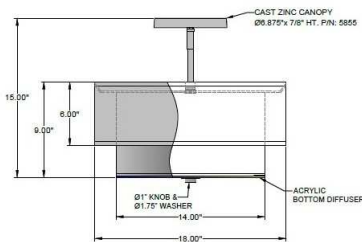

1233 W St. Georges Ave., Linden, NJ 07036 \* 908-925-7500\* 908-925-9240

**SPECIFICATIONS**

<b>SF-5855-115-01-803SN</b>	<b>Semi Flushmount</b>
Model Number	Type
<b>Double Drum</b>	
Name	Project
	QTY

**Describe Special Modifications**

**Warranty:** 1-Year Limited Warranty,  
Complete warranty terms located at: [www.litetopslampshades.com](http://www.litetopslampshades.com)

CATALOG NUMBER Example: SF-5855-115-01-803SN-LEDMOD2700K-120V						
Hardware Style Code	Fabric/Material/Color Options	Series Code	Finish Options	Lamping	Voltage	Other Size Options
SF-5855	115-01 White Linen 115-05 Off White Linen 115-62 Black Linen 115-73 Gray Butcher Linen 115-96 Red Linen 124-70 Teal Pongee Silk 136-50 Platinum Silkscreen 142-01 Global White 143-26 Geneva Linen Ash 145-01 White Aberdeen 145-09 Cream Aberdeen 174-21 Tan Silk Shantung 174-25 Chocolate Silk Shantung <b>More options at</b> <a href="http://www.litetopslampshades.com">www.litetopslampshades.com</a>	803	<b>APW</b> - Aged Pewter <b>GWH</b> - Gloss White <b>MBK</b> - Matte Black <b>OB</b> - Oil Rubbed Bronze <b>SN</b> - Satin Nickel	<b>E26X2</b> - 2 Medium Based <b>GU24X2</b> GU24 CFL <b>LEDMOD2700K</b> - LED Module, 2700K, 2600 LM Per Board <b>LEDMOD3000K</b> - LED Module, 3000K, 2680 LM Per Board <b>LEDMOD3500K</b> - LED Module, 3500K, 2720 LM Per Board <b>LEDMOD4000K</b> - LED Module, 4000K, 2820 LM Per Board	<b>120V</b> 120V <b>277V</b> 277V	