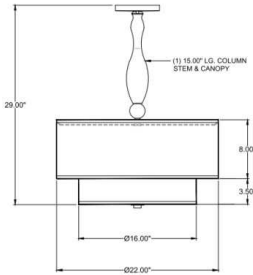

SPECIFICATIONS