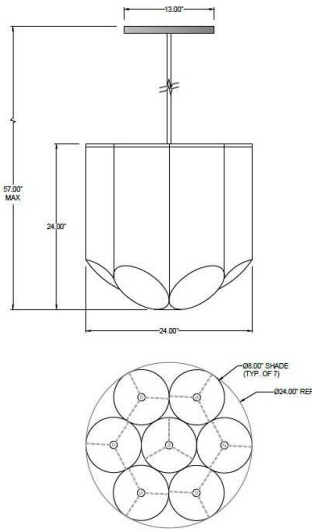

1233 W St. Georges Ave., Linden, NJ 07036 \* 908-925-7500\* 908-925-9240

**SPECIFICATIONS**

<b>PD-A1005-10B-85-794OB</b>	<b>Pendant</b>
Model Number	Type
<b>Bullets</b>	
Name	Project
	QTY

**Describe Special Modifications**

**Warranty:** 1-Year Limited Warranty,  
Complete warranty terms located at: [www.litetopslampshades.com](http://www.litetopslampshades.com)

CATALOG NUMBER Example:PD-A1005-10B-85-794OB-LEDMOD2700K-120V						
Hardware Style Code	Fabric/Material/Color Options	Series Code	Finish Options	Lamping	Voltage	Other Size Options
PD-K4970	115-01 White Linen 115-05 Off White Linen 115-62 Black Linen 115-73 Gray Butcher Linen 115-96 Red Linen 124-70 Teal Pongee Silk 136-50 Platinum Silkscreen 142-01 Global White 143-26 Geneva Linen Ash 145-01 White Aberdeen 145-09 Cream Aberdeen 174-21 Tan Silk Shantung 174-25 Chocolate Silk Shantung <b>More options at</b> <a href="http://www.litetopslampshades.com">www.litetopslampshades.com</a>	794	<b>APW</b> - Aged Pewter <b>GWH</b> - Gloss White <b>MBK</b> - Matte Black <b>OB</b> - Oil Rubbed Bronze <b>SN</b> - Satin Nickel	<b>E26X7</b> - 7 Medium Based <b>GU24X7</b> - 7 GU24 CFL <b>LEDMOD2700K</b> - LED Module, 2700K, 2600 LM Per Board <b>LEDMOD3000K</b> - LED Module, 3000K, 2680 LM Per Board <b>LEDMOD3500K</b> - LED Module, 3500K, 2720 LM Per Board <b>LEDMOD4000K</b> - LED Module, 4000K, 2820 LM Per Board (Accepts 7 Boards)	<b>120V</b> 120V <b>277V</b> 277V	