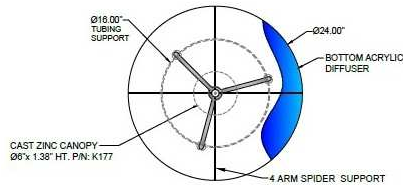

SPECIFICATIONS