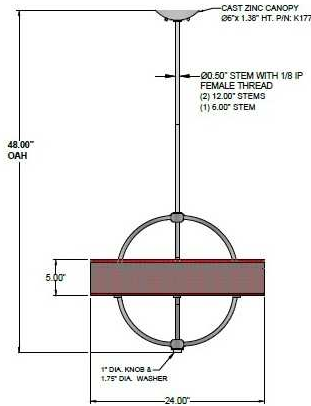

1233 W St. Georges Ave., Linden, NJ 07036 \* 908-925-7500\* 908-925-9240

**SPECIFICATIONS**

<b>PD-K177-115-96-492SN</b>	<b>Pendant</b>
Model Number	Type
<b>Cirque</b>	
Name	Project
	QTY

**Describe Special Modifications**

**Warranty:** 1-Year Limited Warranty,  
Complete warranty terms located at: [www.litetopslampshades.com](http://www.litetopslampshades.com)

CATALOG NUMBER						
Example: PD-K177-115-96-492SN-LEDMOD3000K-120V						
Hardware Style Code	Fabric/Material/Color Options	Series Code	Finish Options	Lamping	Voltage	Other Size Options
PD-K177	115-01 White Linen 115-05 Off White Linen 115-62 Black Linen 115-73 Gray Butcher Linen 115-96 Red Linen 124-70 Teal Pongee Silk 136-50 Platinum Silkscreen 142-01 Global White 143-26 Geneva Linen Ash 145-01 White Aberdeen 145-09 Cream Aberdeen 174-21 Tan Silk Shantung 174-25 Chocolate Silk Shantung <b>More options at</b> <a href="http://www.litetopslampshades.com">www.litetopslampshades.com</a>	492	<b>APW</b> - Aged Pewter <b>GW</b> - Gloss White <b>MBK</b> - Matte Black <b>OB</b> - Oil Rubbed Bronze <b>SN</b> - Satin Nickel	<b>E26X3</b> - 3 Medium Based <b>GU24X3</b> - 3 GU24 CFL <b>LEDMOD2700K</b> - LED Module, 2700K, 2600 LM Per Board <b>LEDMOD3000K</b> - LED Module, 3000K, 2680 LM Per Board <b>LEDMOD3500K</b> - LED Module, 3500K, 2720 LM Per Board <b>LEDMOD4000K</b> - LED Module, 4000K, 2820 LM Per Board	<b>120V</b> 120V <b>277V</b> 277V	