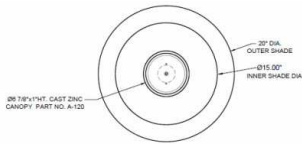

1233 W St. Georges Ave., Linden, NJ 07036 \* 908-925-7500\* 908-925-9240

**SPECIFICATIONS**

<b>PD-A120-151-56-141OB</b>	<b>Pendant</b>
Model Number	Type
<b>Silhouettes</b>	
Name	Project
	QTY

**Describe Special Modifications**