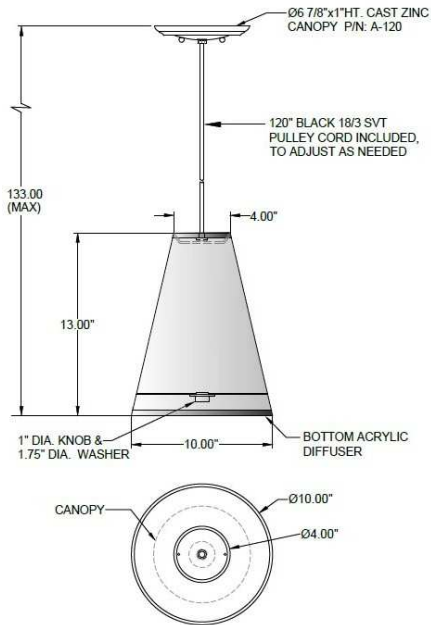

1233 W St. Georges Ave., Linden, NJ 07036 \* 908-925-7500\* 908-925-9240

**SPECIFICATIONS**

<b>PD-A120-126-15-202SN</b>	<b>Pendant</b>
Model Number	Type
<b>Cone</b>	
Name	Project
	QTY

**Describe Special Modifications**

**Warranty:** 1-Year Limited Warranty.  
Complete warranty terms located at: [www.litetopslampshades.com](http://www.litetopslampshades.com)

CATALOG NUMBER Example: PD-A120-126-15-202SN-GU24X1-120V						
Hardware Style Code	Fabric/Material/Color Options	Series Code	Finish Options	Lamping	Voltage	Other Size Options
<b>PD-6790</b>	115-01 White Linen 115-05 Off White Linen 115-62 Black Linen 115-73 Gray Butcher Linen 115-96 Red Linen 124-70 Teal Pongee Silk 136-50 Platinum Silkscreen 142-01 Global White 143-26 Geneva Linen Ash 145-01 White Aberdeen 145-09 Cream Aberdeen 174-21 Tan Silk Shantung 174-25 Chocolate Silk Shantung <b>More options at</b> <a href="http://www.litetopslampshades.com">www.litetopslampshades.com</a>	<b>202</b>	<b>APW</b> - Aged Pewter <b>GWH</b> - Gloss White <b>MBK</b> - Matte Black <b>OB</b> - Oil Rubbed Bronze <b>SN</b> - Satin Nickel	<b>E26X1</b> - 1 Medium Based <b>GU24X1</b> - 1 GU24 CFL <b>LEDMOD2700K</b> - LED Module, 2700K, 969 LM Per Board <b>LEDMOD3000K</b> - LED Module, 3000K, 1012 LM Per Board <b>LEDMOD3500K</b> - LED Module, 3500K, 1022 LM Per Board <b>LEDMOD4000K</b> - LED Module, 4000K, 1065 LM Per Board	<b>120</b> 120V 277 277V	