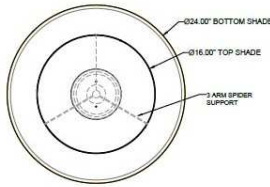

SPECIFICATIONS