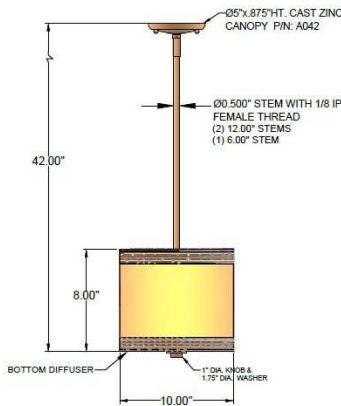

1233 W St. Georges Ave., Linden, NJ 07036 \* 908-925-7500\* 908-925-9240

**SPECIFICATIONS**

<b>PD-A042-168-04-270OB</b>	<b>Pendant</b>
Model Number	Type
<b>Banded</b>	
Name	Project
	QTY

**Describe Special Modifications**

**Warranty:** 1-Year Limited Warranty,  
Complete warranty terms located at: [www.litetopslampshades.com](http://www.litetopslampshades.com)

CATALOG NUMBER Example:PD-A042-168-04-270OB-LEDMOD2700K-120V						
Hardware Style Code	Fabric/Material/Color Options	Series Code	Finish Options	Lamping	Voltage	Other Size Options
PD-A042	115-01 White Linen 115-05 Off White Linen 115-62 Black Linen 115-73 Gray Butcher Linen 115-96 Red Linen 124-70 Teal Pongee Silk 136-50 Platinum Silkscreen 142-01 Global White 143-26 Geneva Linen Ash 145-01 White Aberdeen 145-09 Cream Aberdeen 174-21 Tan Silk Shantung 174-25 Chocolate Silk Shantung <b>More options at</b> <a href="http://www.litetopslampshades.com">www.litetopslampshades.com</a>	270	<b>APW</b> - Aged Pewter <b>GWH</b> - Gloss White <b>MBK</b> - Matte Black <b>OB</b> - Oil Rubbed Bronze <b>SN</b> - Satin Nickel	<b>E26X1</b> - 1 Medium Based <b>GU24X1</b> - 1 GU24 CFL <b>LEDMOD2700K</b> - LED Module, 2700K, 2600 LM Per Board <b>LEDMOD3000K</b> - LED Module, 3000K, 2680 LM Per Board <b>LEDMOD3500K</b> - LED Module, 3500K, 2720 LM Per Board <b>LEDMOD4000K</b> - LED Module, 4000K, 2820 LM Per Board (Accepts 1 Board)	<b>120V</b> 120V <b>277V</b> 277V	