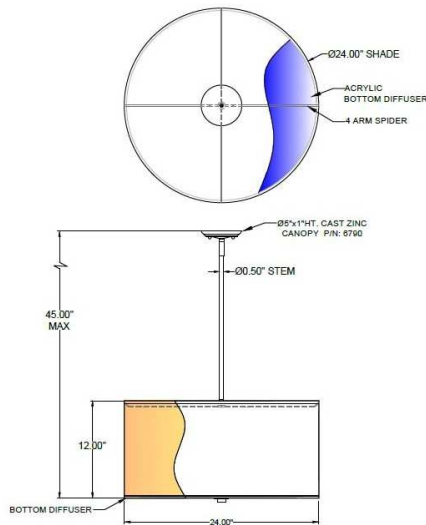

**Warranty:** 1-Year Limited Warranty.  
Complete warranty terms located at: [www.litetopslampshades.com](http://www.litetopslampshades.com)

CATALOG NUMBER						
Example: PD-6790-160-04-24DR-OB - LEDMOD2700K - 120V						
Hardware Style Code	Fabric/Material/Color Options	Series Code	Finish Options	Lamping	Voltage	Other Size Options
PD-6790	115-01 White Linen 115-05 Off White Linen 115-62 Black Linen 115-73 Gray Butcher Linen 115-96 Red Linen 124-70 Teal Pongee Silk 136-50 Platinum Silkscreen 142-01 Global White 143-26 Geneva Linen Ash 145-01 White Aberdeen 145-09 Cream Aberdeen 174-21 Tan Silk Shantung 174-25 Chocolate Silk Shantung <b>More options at</b> <a href="http://www.litetopslampshades.com">www.litetopslampshades.com</a>	24DR	<b>APW</b> - Aged Pewter <b>GWH</b> - Gloss White <b>MBK</b> - Matte Black <b>OB</b> - Oil Rubbed Bronze <b>SN</b> - Satin Nickel	<b>E26X3</b> - 3 Medium Based <b>GU24X3</b> - 3 GU24 CFL <b>LEDMOD2700K</b> - LED Module, 2700K, 2600 LM Per Board <b>LEDMOD3000K</b> - LED Module, 3000K, 2680 LM Per Board <b>LEDMOD3500K</b> - LED Module, 3500K, 2720 LM Per Board <b>LEDMOD4000K</b> - LED Module, 4000K, 2820 LM Per Board	<b>120V</b> 120V <b>277V</b> 277V	