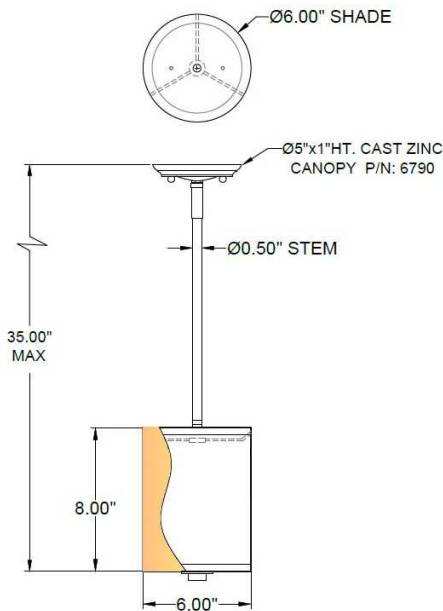

1233 W St. Georges Ave., Linden, NJ 07036 \* 908-925-7500\* 908-925-9240

**SPECIFICATIONS**

<b>PD-6790-136-47-101SN</b>	<b>Pendant</b>
Model Number	Type
<b>Drum</b>	
Name	Project
	QTY

**Describe Special Modifications**

**Warranty:** 1-Year Limited Warranty,  
Complete warranty terms located at: [www.litetopslampshades.com](http://www.litetopslampshades.com)

CATALOG NUMBER Example: PD-6790-136-47-101SN-GU24X1-120V						
Hardware Style Code	Fabric/Material/Color Options	Series Code	Finish Options	Lamping	Voltage	Other Size Options
<b>PD-6790</b>	115-01 White Linen 115-05 Off White Linen 115-62 Black Linen 115-73 Gray Butcher Linen 115-96 Red Linen 124-70 Teal Pongee Silk 136-50 Platinum Silkscreen 142-01 Global White 143-26 Geneva Linen Ash 145-01 White Aberdeen 145-09 Cream Aberdeen 174-21 Tan Silk Shantung 174-25 Chocolate Silk Shantung <b>More options at</b> <a href="http://www.litetopslampshades.com">www.litetopslampshades.com</a>	<b>101</b>	<b>APW</b> - Aged Pewter <b>GWH</b> - Gloss White <b>MBK</b> - Matte Black <b>OB</b> - Oil Rubbed Bronze <b>SN</b> - Satin Nickel	<b>E26X1</b> - 1 Medium Based <b>GU24X1</b> - 1 GU24 CFL <b>LEDMOD2700K</b> - LED Module, 2700K, 2600 LM Per Board <b>LEDMOD3000K</b> - LED Module, 3000K, 2680 LM Per Board <b>LEDMOD3500K</b> - LED Module, 3500K, 2720 LM Per Board <b>LEDMOD4000K</b> - LED Module, 4000K, 2820 LM Per Board	<b>120V</b> 120V 277V 277V	