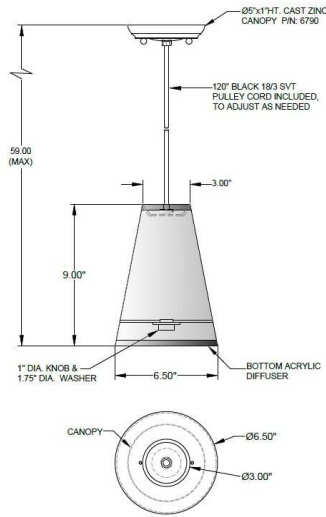

1233 W St. Georges Ave., Linden, NJ 07036 \* 908-925-7500\* 908-925-9240

**SPECIFICATIONS**

<b>PD-6790-126-15-201SN</b>	<b>Pendant</b>
Model Number	Type
<b>Cone</b>	
Name	Project
	QTY

**Describe Special Modifications**

**Warranty:** 1-Year Limited Warranty.  
Complete warranty terms located at: [www.litetopslampshades.com](http://www.litetopslampshades.com)

**CATALOG NUMBER**  
Example: PD-6790-126-15-201SN - E26x1 - 120V

Hardware Style Code	Fabric/Material/Color Options	Series Code	Finish Options	Lamping	Voltage	Other Size Options
<b>PD-6790</b>	115-01 White Linen 115-05 Off White Linen 115-62 Black Linen 115-73 Gray Butcher Linen 115-96 Red Linen 124-70 Teal Pongee Silk 136-50 Platinum Silkscreen 142-01 Global White 143-26 Geneva Linen Ash 145-01 White Aberdeen 145-09 Cream Aberdeen 174-21 Tan Silk Shantung 174-25 Chocolate Silk Shantung <b>More options at</b> <a href="http://www.litetopslampshades.com">www.litetopslampshades.com</a>	<b>201</b>	<b>APW</b> - Aged Pewter <b>GWH</b> - Gloss White <b>MBK</b> - Matte Black <b>OB</b> - Oil Rubbed Bronze <b>SN</b> - Satin Nickel	<b>E26X1</b> - 1 Medium Based <b>GU24X1</b> -1 GU24 CFL <b>LEDMOD2700K</b> - LED Module, 2700K, 969 LM Per Board <b>LEDMOD3000K</b> - LED Module, 3000K, 1012 LM Per Board <b>LEDMOD3500K</b> - LED Module, 3500K, 1022 LM Per Board <b>LEDMOD4000K</b> - LED Module, 4000K, 1086 LM Per Board	<b>120</b> 120V <b>277</b> 277V	