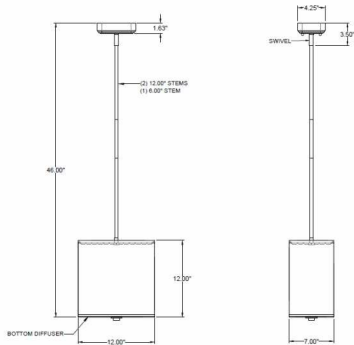

1233 W St. Georges Ave., Linden, NJ 07036 \* 908-925-7500\* 908-925-9240

**SPECIFICATIONS**

<b>PD-6530-152-50-281SN</b>	<b>Pendant</b>
Model Number	Type
<b>Rounded Rectangle</b>	
Name	Project
	QTY

**Describe Special Modifications**

**Warranty:** 1-Year Limited Warranty.  
Complete warranty terms located at: [www.litetopslampshades.com](http://www.litetopslampshades.com)

CATALOG NUMBER Example: PD-6530-152-50-281SN-LEDMOD2700K-120V						
Hardware Style Code	Fabric/Material/Color Options	Series Code	Finish Options	Lamping	Voltage	Other Size Options
PD-6530	115-01 White Linen 115-05 Off White Linen 115-62 Black Linen 115-73 Gray Butcher Linen 115-96 Red Linen 124-70 Teal Pongee Silk 136-50 Platinum Silkscreen 142-01 Global White 143-26 Geneva Linen Ash 145-01 White Aberdeen 145-09 Cream Aberdeen 174-21 Tan Silk Shantung 174-25 Chocolate Silk Shantung <b>More options at</b> <a href="http://www.litetopslampshades.com">www.litetopslampshades.com</a>	281	<b>APW</b> - Aged Pewter <b>GWH</b> - Gloss White <b>MBK</b> - Matte Black <b>OB</b> - Oil Rubbed Bronze <b>SN</b> - Satin Nickel	<b>E26X1</b> - 1 Medium Based <b>GU24X1</b> - 1 GU24 CFL <b>LEDMOD2700K</b> - LED Module, 2700K, 2600 LM Per Board <b>LEDMOD3000K</b> - LED Module, 3000K, 2680 LM Per Board <b>LEDMOD3500K</b> - LED Module, 3500K, 2720 LM Per Board <b>LEDMOD4000K</b> - LED Module, 4000K, 2820 LM Per Board (Accepts 1 Board)	120V 120V 277V 277V	