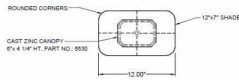

SPECIFICATIONS