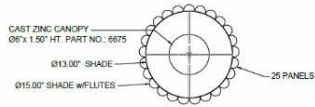

SPECIFICATIONS