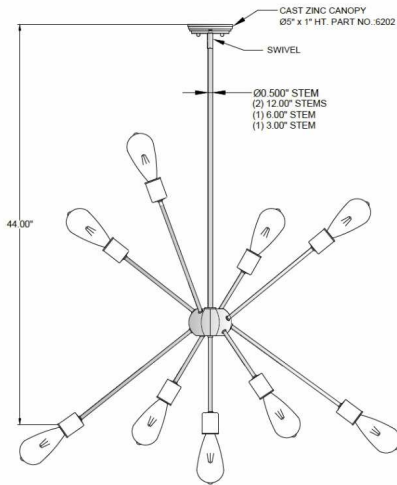

1233 W St. Georges Ave., Linden, NJ 07036 \* 908-925-7500\* 908-925-9240

**SPECIFICATIONS**

<b>PD-6202-9LT-711SN</b>	<b>Pendant</b>
Model Number	Type
<b>Starburst</b>	
Name	Project
	QTY

**Describe Special Modifications**

**Warranty:** 1-Year Limited Warranty.  
Complete warranty terms located at: [www.litetopslampshades.com](http://www.litetopslampshades.com)

CATALOG NUMBER Example: PD-6202-9LT-711SN-GU24X9-120V						
Hardware Style Code	Fabric/Material/Color Options	Series Code	Finish Options	Lamping	Voltage	Other Size Options
PD-6202	More options at <a href="http://www.litetopslampshades.com">www.litetopslampshades.com</a>	711	<b>APW</b> - Aged Pewter <b>GWH</b> - Gloss White <b>MBK</b> - Matte Black <b>OB</b> - Oil Rubbed Bronze <b>SN</b> - Satin Nickel	<b>E26X9</b> - 9 Medium Based <b>GU24X9</b> - 9 GU24 CFL	<b>120V</b> 120V <b>277V</b> 277V	