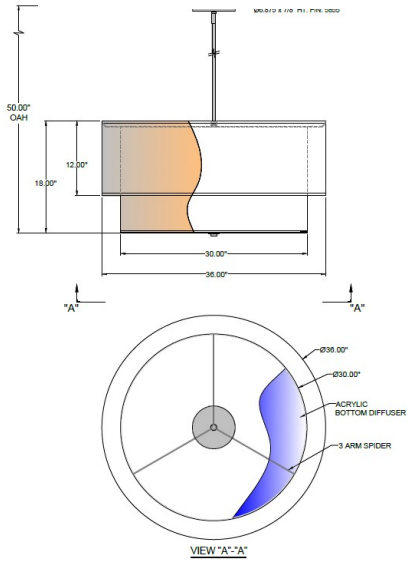

1233 W St. Georges Ave., Linden, NJ 07036 \* 908-925-7500\* 908-925-9240

**SPECIFICATIONS**

<b>PD-5855-115-01-808OB</b>	<b>Fixture</b>
Model Number	Type
<b>DOUBLE DRUM</b>	Project
	QTY

**Describe Special Modifications**

**Warranty:** 1-Year Limited Warranty,  
Complete warranty terms located at: [www.litetopslampshades.com](http://www.litetopslampshades.com)

**CATALOG NUMBER**  
Example: PD-5855-115-01-808OB-E26X3-120V

Hardware Style Code	Fabric/Material/Color Options	Series Code	Finish Options	Lamping	Voltage	Other Size Options
PD-5855	115-01 White Linen 115-05 Off White Linen 115-62 Black Linen 115-73 Gray Butcher Linen 115-96 Red Linen 124-70 Teal Pongee Silk 136-50 Platinum Silksheen 142-01 Global White 143-26 Geneva Linen Ash 145-01 White Aberdeen 145-09 Cream Aberdeen 174-21 Tan Silk Shantung 174-25 Chocolate Silk Shantung <b>More options at <a href="http://www.litetops.com">www.litetops.com</a></b>	808	<b>AB</b> - Antique Brass <b>APW</b> - Aged Pewter <b>DW</b> - Distressed White <b>GWH</b> - Gloss White <b>MBK</b> - Matte Black <b>OB</b> - Oxidized Bronze <b>ORB</b> - Oil Rubbed Bronze <b>OCB</b> - Oculux Bronze <b>PHB</b> - Polished Honey Brass <b>PW</b> - Pewter <b>RST</b> - Rust <b>SN</b> - Satin Nickel <b>FWH</b> - Flat White <b>SVPC</b> - Silver Powder Coat <b>More options at <a href="http://www.litetops.com">www.litetops.com</a></b>	<b>E26X3</b> - 3 Medium Based <b>GU24X3</b> - 3 GU24 CFL  <b>LED2700K</b> - 2700K, 2600 Total Lumens <b>LED3000K</b> - 3000K, 2680 Total Lumens <b>LED3500K</b> - 3500K, 2720 Total Lumens <b>LED4000K</b> - 4000K, 2820 Total Lumens	<b>120V</b> 120V <b>277V</b> 277V	