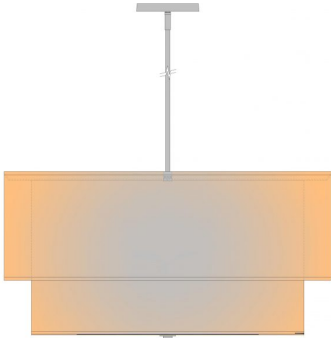

1233 W St. Georges Ave., Linden, NJ 07036 \* 908-925-7500\* 908-925-9240

**SPECIFICATIONS**

<b>PD-5855-115-01-808OB</b>	<b>Fixture</b>
Model Number	Type
<b>DOUBLE DRUM</b>	Project
	QTY

**Describe Special Modifications**

**Warranty:** 1-Year Limited Warranty,  
Complete warranty terms located at: [www.litetopslampshades.com](http://www.litetopslampshades.com)

**CATALOG NUMBER**  
Example: PD-5855-115-01-808OB-E26X3-120V

Hardware Style Code	Fabric/Material/Color Options	Series Code	Finish Options	Lamping	Voltage	Other Size Options
PD-5855	115-01 White Linen 115-05 Off White Linen 115-62 Black Linen 115-73 Gray Butcher Linen 115-96 Red Linen 124-70 Teal Pongee Silk 136-50 Platinum Silksheen 142-01 Global White 143-26 Geneva Linen Ash 145-01 White Aberdeen 145-09 Cream Aberdeen 174-21 Tan Silk Shantung 174-25 Chocolate Silk Shantung <b>More options at <a href="http://www.litetops.com">www.litetops.com</a></b>	808	<b>AB</b> - Antique Brass <b>APW</b> - Aged Pewter <b>DW</b> - Distressed White <b>GWH</b> - Gloss White <b>MBK</b> - Matte Black <b>OB</b> - Oxidized Bronze <b>ORB</b> - Oil Rubbed Bronze <b>OCB</b> - Oculux Bronze <b>PHB</b> - Polished Honey Brass <b>PW</b> - Pewter <b>RST</b> - Rust <b>SN</b> - Satin Nickel <b>FWH</b> - Flat White <b>SVPC</b> - Silver Powder Coat <b>More options at <a href="http://www.litetops.com">www.litetops.com</a></b>	<b>E26X3</b> - 3 Medium Based <b>GU24X3</b> - 3 GU24 CFL  <b>LED2700K</b> - 2700K, 2600 Total Lumens <b>LED3000K</b> - 3000K, 2680 Total Lumens <b>LED3500K</b> - 3500K, 2720 Total Lumens <b>LED4000K</b> - 4000K, 2820 Total Lumens	<b>120V</b> 120V <b>277V</b> 277V	