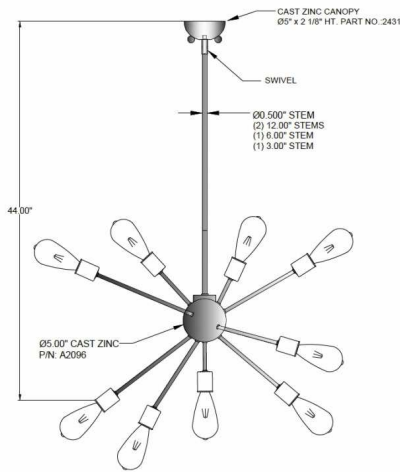

1233 W St. Georges Ave., Linden, NJ 07036 \* 908-925-7500\* 908-925-9240

**SPECIFICATIONS**

<b>PD-2431-9LT-710OB</b>	<b>Pendant</b>
Model Number	Type
<b>Starburst</b>	
Name	Project
	QTY

**Describe Special Modifications**

**Warranty:** 1-Year Limited Warranty.  
Complete warranty terms located at: [www.litetopslampshades.com](http://www.litetopslampshades.com)

CATALOG NUMBER Example: PD-2431-9LT-710OB-GU24X9-120V						
Hardware Style Code	Fabric/Material/Color Options	Series Code	Finish Options	Lamping	Voltage	Other Size Options
PD-2431	More options at <a href="http://www.litetopslampshades.com">www.litetopslampshades.com</a>	710	<b>APW</b> - Aged Pewter <b>GWH</b> - Gloss White <b>MBK</b> - Matte Black <b>OB</b> - Oil Rubbed Bronze <b>SN</b> - Satin Nickel	<b>E26X9</b> - 9 Medium Based <b>GU24X9</b> - 9 GU24 CFL	<b>120V</b> 120V <b>277V</b> 277V	