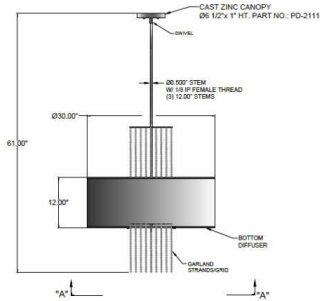

1233 W St. Georges Ave., Linden, NJ 07036 \* 908-925-7500\* 908-925-9240

**SPECIFICATIONS**

<b>PD-2111-174-21-594SN</b> Model Number	<b>Pendant</b> Type
<b>Water Fall</b> Name	Project
	QTY

**Describe Special Modifications**

**Warranty:** 1-Year Limited Warranty,  
Complete warranty terms located at: [www.litetopslampshades.com](http://www.litetopslampshades.com)

CATALOG NUMBER Example: PD-2111-174-21-594SN -LEDMOD2700K-120V						
Hardware Style Code	Fabric/Material/Color Options	Series Code	Finish Options	Lamping	Voltage	Other Size Options
PD-2111	115-01 White Linen 115-05 Off White Linen 115-62 Black Linen 115-73 Gray Butcher Linen 115-96 Red Linen 124-70 Teal Pongee Silk 136-50 Platinum Silkscreen 142-01 Global White 143-26 Geneva Linen Ash 145-01 White Aberdeen 145-09 Cream Aberdeen 174-21 Tan Silk Shantung 174-25 Chocolate Silk Shantung <b>More options at</b> <a href="http://www.litetopslampshades.com">www.litetopslampshades.com</a>	594	APW - Aged Pewter GWH- Gloss White MBK - Matte Black OB- Oil Rubbed Bronze SN - Satin Nickel	E26X3 - 3 Medium Based GU24X3 - 3 GU24 CFL <b>LEDMOD2700K</b> - LED Module, 2700K, 2600 LM Per Board <b>LEDMOD3000K</b> - LED Module, 3000K, 2680 LM Per Board <b>LEDMOD3500K</b> - LED Module, 3500K, 2720 LM Per Board <b>LEDMOD4000K</b> - LED Module, 4000K, 2820 LM Per Board (Accepts 1 Board)	120V 120V 277V 277V	