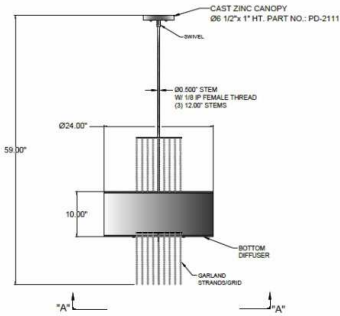

1233 W St. Georges Ave., Linden, NJ 07036 \* 908-925-7500\* 908-925-9240

**SPECIFICATIONS**

<b>PD-2111-115-05-592SN</b>	<b>Pendant</b>
Model Number	Type
<b>Water Fall</b>	
Name	Project
	QTY

**Describe Special Modifications**

**Warranty:** 1-Year Limited Warranty,  
Complete warranty terms located at: [www.litetopslampshades.com](http://www.litetopslampshades.com)

CATALOG NUMBER Example: PD-2111-115-05-592SN -LEDMOD2700K-120V						
Hardware Style Code	Fabric/Material/Color Options	Series Code	Finish Options	Lamping	Voltage	Other Size Options
PD-2111	115-01 White Linen 115-05 Off White Linen 115-62 Black Linen 115-73 Gray Butcher Linen 115-96 Red Linen 124-70 Teal Pongee Silk 136-50 Platinum Silkscreen 142-01 Global White 143-26 Geneva Linen Ash 145-01 White Aberdeen 145-09 Cream Aberdeen 174-21 Tan Silk Shantung 174-25 Chocolate Silk Shantung <b>More options at</b> <a href="http://www.litetopslampshades.com">www.litetopslampshades.com</a>	592	APW - Aged Pewter GWH- Gloss White MBK - Matte Black OB- Oil Rubbed Bronze SN - Satin Nickel	E26X3 - 3 Medium Based GU24X3 - 3 GU24 CFL <b>LEDMOD2700K -</b> LED Module, 2700K, 2600 LM Per Board <b>LEDMOD3000K -</b> LED Module, 3000K, 2680 LM Per Board <b>LEDMOD3500K -</b> LED Module, 3500K, 2720 LM Per Board <b>LEDMOD4000K -</b> LED Module, 4000K, 2820 LM Per Board	120V 120V 277V 277V	