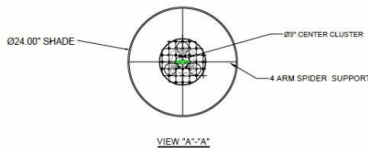

1233 W St. Georges Ave., Linden, NJ 07036 \* 908-925-7500\* 908-925-9240

**SPECIFICATIONS**

<b>PD-2111-115-05-592SN</b>	<b>Pendant</b>
Model Number	Type
<b>Water Fall</b>	
Name	Project
	QTY

**Describe Special Modifications**

**Warranty:** 1-Year Limited Warranty,  
Complete warranty terms located at: [www.litetopslampshades.com](http://www.litetopslampshades.com)

CATALOG NUMBER Example: PD-2111-115-05-592SN -LEDMOD2700K-120V						
Hardware Style Code	Fabric/Material/Color Options	Series Code	Finish Options	Lamping	Voltage	Other Size Options
PD-2111	115-01 White Linen 115-05 Off White Linen 115-62 Black Linen 115-73 Gray Butcher Linen 115-96 Red Linen 124-70 Teal Pongee Silk 136-50 Platinum Silkscreen 142-01 Global White 143-26 Geneva Linen Ash 145-01 White Aberdeen 145-09 Cream Aberdeen 174-21 Tan Silk Shantung 174-25 Chocolate Silk Shantung <b>More options at</b> <a href="http://www.litetopslampshades.com">www.litetopslampshades.com</a>	592	APW - Aged Pewter GWH- Gloss White MBK - Matte Black OB- Oil Rubbed Bronze SN - Satin Nickel	E26X3 - 3 Medium Based GU24X3 - 3 GU24 CFL <b>LEDMOD2700K -</b> LED Module, 2700K, 2600 LM Per Board <b>LEDMOD3000K -</b> LED Module, 3000K, 2680 LM Per Board <b>LEDMOD3500K -</b> LED Module, 3500K, 2720 LM Per Board <b>LEDMOD4000K -</b> LED Module, 4000K, 2820 LM Per Board	120V 120V 277V 277V	