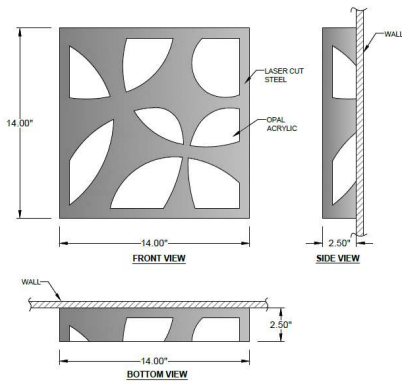

1233 W St. Georges Ave., Linden, NJ 07036 \* 908-925-7500\* 908-925-9240

**SPECIFICATIONS**

<b>FM-STCUS-LCM-925S-MBK</b>	<b>Flushmount</b>
Model Number	Type
<b>Spand Laser Cut ADA Flushmount</b>	<b>Project</b>
Name	Project
	<b>QTY</b>

**Describe Special Modifications**

**Warranty:** 1-Year Limited Warranty,  
Complete warranty terms located at: [www.litetopslampshades.com](http://www.litetopslampshades.com)

CATALOG NUMBER						
Example: FM-STCUS-LCM-925S-MBK-LEDMOD3000K-120V						
Hardware Style Code	Fabric/Material/Color Options	Series Code	Finish Options	Lamping	Voltage	Other Size Options
FM-STCUS	LCM Laser Cut Metal	925S	MBK - Matte Black OB - Oxidized Bronze OCB - Oculux Bronze SVPC - Silver Powder Coat More options at <a href="http://litetops.com">litetops.com</a>	E12X2 – 2 Candelabra  <b>LEDMOD3000K-</b> LED Module, 3000K, 2970 LM <b>LEDMOD3500K-</b> LED Module, 3500K, 3080 LM <b>LEDMOD4000K-</b> LED Module, 4000K, 3112 LM  Damp Location	120V 120V 120/277V UNV V	