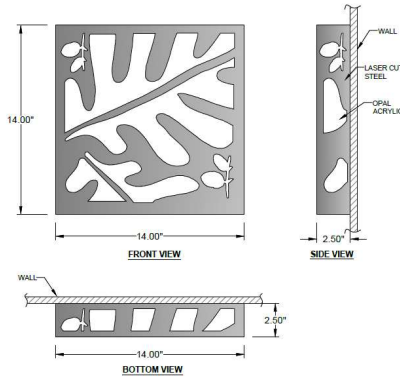

1233 W St. Georges Ave., Linden, NJ 07036 \* 908-925-7500\* 908-925-9240

**SPECIFICATIONS**

<b>FM-STCUS-LCM-925A-OB</b>	<b>Flushmount</b>
Model Number	Type
<b>Acorn Laser Cut ADA Flushmount</b>	<b>Project</b>
Name	Project
	QTY

**Describe Special Modifications**

**Warranty:** 1-Year Limited Warranty,  
Complete warranty terms located at: [www.litetopslampshades.com](http://www.litetopslampshades.com)

CATALOG NUMBER Example: FM-STCUS-LCM-925A-OB-LEDMOD3000K-120V						
Hardware Style Code	Fabric/Material/Color Options	Series Code	Finish Options	Lamping	Voltage	Other Size Options
FM-STCUS	LCM Laser Cut Metal	925A	MBK - Matte Black OB- Oxidized Bronze OCB – Oculux Bronze SVPC -Silver Powder Coat More options at <a href="http://litetops.com">litetops.com</a>	E12X2 – 2 Candelabra  <b>LEDMOD3000K-</b> LED Module, 3000K, 2970 LM <b>LEDMOD3500K-</b> LED Module, 3500K, 3080 LM <b>LEDMOD4000K-</b> LED Module, 4000K, 3112 LM  Damp Location	120V 120V 120/277V UNV V	