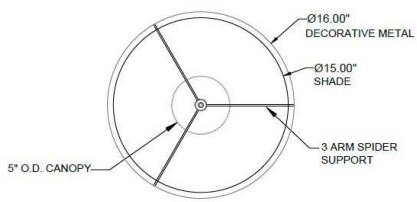

**Warranty:** 1-Year Limited Warranty,  
Complete warranty terms located at: [www.litetopslampshades.com](http://www.litetopslampshades.com)

CATALOG NUMBER Example: FM-6790-115-01-605OB-LEDMOD2700K-120V						
Hardware Style Code	Fabric/Material/Color Options	Series Code	Finish Options	Lamping	Voltage	Other Size Options
<b>Fm-6790</b>	115-01 White Linen 115-05 Off White Linen 115-62 Black Linen 115-73 Gray Butcher Linen 115-96 Red Linen 124-70 Teal Pongee Silk 136-50 Platinum Silkscreen 142-01 Global White 143-26 Geneva Linen Ash 145-01 White Aberdeen 145-09 Cream Aberdeen 174-21 Tan Silk Shantung 174-25 Chocolate Silk Shantung <b>More options at</b> <a href="http://www.litetopslampshades.com">www.litetopslampshades.com</a>	<b>605</b>	<b>APW</b> - Aged Pewter <b>GWH</b> - Gloss White <b>MBK</b> - Matte Black <b>OB</b> - Oil Rubbed Bronze <b>SN</b> - Satin Nickel	<b>E26X2</b> - 2 Medium Based <b>GU24X2</b> - 2GU24 CFL <b>LEDMOD2700K</b> - LED Module, 2700K, 2600 LM Per Board <b>LEDMOD3000K</b> - LED Module, 3000K, 2680 LM Per Board <b>LEDMOD3500K</b> - LED Module, 3500K, 2720 LM Per Board <b>LEDMOD4000K</b> - LED Module, 4000K, 2820 LM Per Board (Accepts 1 Board)	<b>120V</b> 120V 277V 277V	