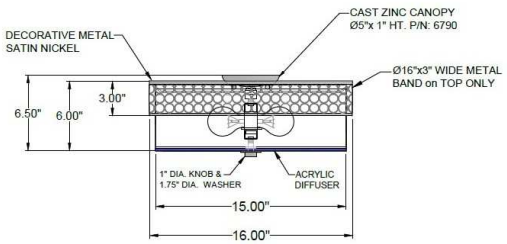

1233 W St. Georges Ave., Linden, NJ 07036 \* 908-925-7500\* 908-925-9240

**SPECIFICATIONS**

<b>FM-6790-115-01-605OB</b>	<b>Flushmount</b>
Model Number	Type
<b>Aurora</b>	Project
Name	QTY

**Describe Special Modifications**

**Warranty:** 1-Year Limited Warranty,  
Complete warranty terms located at: [www.litetopslampshades.com](http://www.litetopslampshades.com)

CATALOG NUMBER Example: FM-6790-115-01-605OB-LEDMOD2700K-120V						
Hardware Style Code	Fabric/Material/Color Options	Series Code	Finish Options	Lamping	Voltage	Other Size Options
<b>Fm-6790</b>	115-01 White Linen 115-05 Off White Linen 115-62 Black Linen 115-73 Gray Butcher Linen 115-96 Red Linen 124-70 Teal Pongee Silk 136-50 Platinum Silkscreen 142-01 Global White 143-26 Geneva Linen Ash 145-01 White Aberdeen 145-09 Cream Aberdeen 174-21 Tan Silk Shantung 174-25 Chocolate Silk Shantung <b>More options at</b> <a href="http://www.litetopslampshades.com">www.litetopslampshades.com</a>	<b>605</b>	<b>APW</b> - Aged Pewter <b>GWH</b> - Gloss White <b>MBK</b> - Matte Black <b>OB</b> - Oil Rubbed Bronze <b>SN</b> - Satin Nickel	<b>E26X2</b> - 2 Medium Based <b>GU24X2</b> - 2GU24 CFL <b>LEDMOD2700K</b> - LED Module, 2700K, 2600 LM Per Board <b>LEDMOD3000K</b> - LED Module, 3000K, 2680 LM Per Board <b>LEDMOD3500K</b> - LED Module, 3500K, 2720 LM Per Board <b>LEDMOD4000K</b> - LED Module, 4000K, 2820 LM Per Board (Accepts 1 Board)	<b>120V</b> 120V 277V 277V	