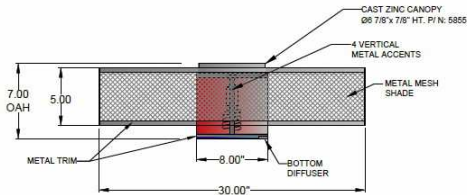

1233 W St. Georges Ave., Linden, NJ 07036 \* 908-925-7500\* 908-925-9240

**SPECIFICATIONS**

<b>FM-5855-MMSH-845OCBZ</b>	<b>Flushmount</b>
Model Number	Type
<b>Metal Mesh</b>	
Name	Project
	QTY

**Describe Special Modifications**

**Warranty:** 1-Year Limited Warranty,  
Complete warranty terms located at: [www.litetopslampshades.com](http://www.litetopslampshades.com)

CATALOG NUMBER						
Example: FM-5855-MMSH-845OCBZ-LEDMOD2700K-120V						
Hardware Style Code	Fabric/Material/Color Options	Series Code	Finish Options	Lamping	Voltage	Other Size Options
FM-5855	<b>OuterShade Only:</b> <b>MMSH - Metal Mesh</b> <b>Inner Shade Only:</b> 115-01 White Linen 115-05 Off White Linen 115-62 Black Linen 115-73 Gray Butcher Linen 115-96 Red Linen 124-70 Teal Pongee Silk 136-50 Platinum Silkscreen 142-01 Global White 143-26 Geneva Linen Ash 145-01 White Aberdeen 145-09 Cream Aberdeen 174-21 Tan Silk Shantung 174-25 Chocolate Silk Shantung <b>More options at</b> <a href="http://www.litetopslampshades.com">www.litetopslampshades.com</a>	845	<b>APW - Aged Pewter</b> <b>GWH- Gloss White</b> <b>MBK - Matte Black</b> <b>OB- Oil Rubbed Bronze</b> <b>SN - Satin Nickel</b>	<b>E26X1 - 1 Medium Based</b> <b>GU24X1 - 1 GU24 CFL</b> <b>LEDMOD2700K -</b> LED Module, 2700K, 2600 LM Per Board <b>LEDMOD3000K -</b> LED Module, 3000K, 2680 LM Per Board <b>LEDMOD3500K -</b> LED Module, 3500K, 2720 LM Per Board <b>LEDMOD4000K -</b> LED Module, 4000K, 2820 LM Per Board (Accepts 1 Board)	120V 120V 277V 277V	