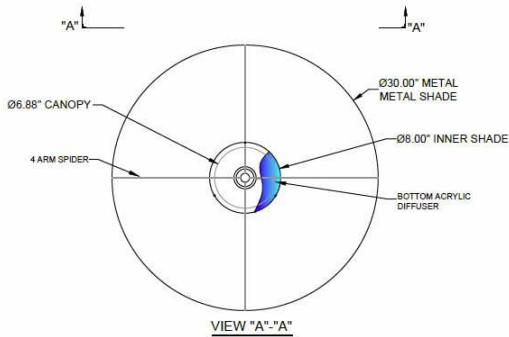

**Warranty:** 1-Year Limited Warranty,  
Complete warranty terms located at: [www.litetopslampshades.com](http://www.litetopslampshades.com)

CATALOG NUMBER						
Example: FM-5855-MMSH-845OCBZ-LEDMOD2700K-120V						
Hardware Style Code	Fabric/Material/Color Options	Series Code	Finish Options	Lamping	Voltage	Other Size Options
FM-5855	<b>OuterShade Only:</b> <b>MMSH - Metal Mesh</b> <b>Inner Shade Only:</b> 115-01 White Linen 115-05 Off White Linen 115-62 Black Linen 115-73 Gray Butcher Linen 115-96 Red Linen 124-70 Teal Pongee Silk 136-50 Platinum Silkscreen 142-01 Global White 143-26 Geneva Linen Ash 145-01 White Aberdeen 145-09 Cream Aberdeen 174-21 Tan Silk Shantung 174-25 Chocolate Silk Shantung <b>More options at</b> <a href="http://www.litetopslampshades.com">www.litetopslampshades.com</a>	845	<b>APW - Aged Pewter</b> <b>GWH- Gloss White</b> <b>MBK - Matte Black</b> <b>OB- Oil Rubbed Bronze</b> <b>SN - Satin Nickel</b>	<b>E26X1 - 1 Medium Based</b> <b>GU24X1 - 1 GU24 CFL</b> <b>LEDMOD2700K -</b> LED Module, 2700K, 2600 LM Per Board <b>LEDMOD3000K -</b> LED Module, 3000K, 2680 LM Per Board <b>LEDMOD3500K -</b> LED Module, 3500K, 2720 LM Per Board <b>LEDMOD4000K -</b> LED Module, 4000K, 2820 LM Per Board (Accepts 1 Board)	120V 120V 277V 277V	