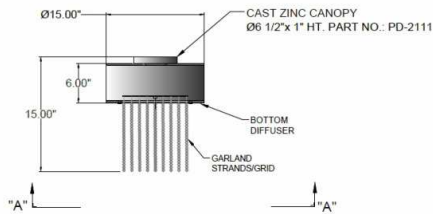

1233 W St. Georges Ave., Linden, NJ 07036 \* 908-925-7500\* 908-925-9240

**SPECIFICATIONS**

<b>FM-2111-174-25-595OB</b> Model Number	<b>Flushmount</b> Type
<b>Water Fall</b> Name	Project
	QTY

**Describe Special Modifications**

**Warranty:** 1-Year Limited Warranty.  
Complete warranty terms located at: [www.litetopslampshades.com](http://www.litetopslampshades.com)

CATALOG NUMBER Example: FM-2111-174-25-595OB -LEDMOD2700K-120V						
Hardware Style Code	Fabric/Material/Color Options	Series Code	Finish Options	Lamping	Voltage	Other Size Options
<b>FM-2111</b>	115-01 White Linen 115-05 Off White Linen 115-62 Black Linen 115-73 Gray Butcher Linen 115-96 Red Linen 124-70 Teal Pongee Silk 136-50 Platinum Silkscreen 142-01 Global White 143-26 Geneva Linen Ash 145-01 White Aberdeen 145-09 Cream Aberdeen 174-21 Tan Silk Shantung 174-25 Chocolate Silk Shantung <b>More options at</b> <a href="http://www.litetopslampshades.com">www.litetopslampshades.com</a>	<b>595</b>	<b>APW</b> - Aged Pewter <b>GWH</b> - Gloss White <b>MBK</b> - Matte Black <b>OB</b> - Oil Rubbed Bronze <b>SN</b> - Satin Nickel	<b>E26X2</b> - 2 Medium Based <b>GU24X2</b> - 2 GU24 CFL <b>LEDMOD2700K</b> - LED Module, 2700K, 2600 LM Per Board <b>LEDMOD3000K</b> - LED Module, 3000K, 2680 LM Per Board <b>LEDMOD3500K</b> - LED Module, 3500K, 2720 LM Per Board <b>LEDMOD4000K</b> - LED Module, 4000K, 2820 LM Per Board (Accepts 1 Board)	<b>120V 120V</b> <b>277V 277V</b>	