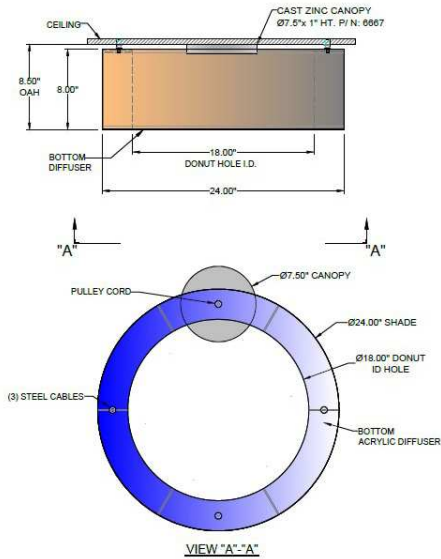

1233 W St. Georges Ave., Linden, NJ 07036 \* 908-925-7500\* 908-925-9240

**SPECIFICATIONS**

<b>FM-6667-115-01-935-SN</b>	<b>Flushmount</b>
Model Number	Type
<b>Style</b>	<b>Project</b>
Danny Donuts	QTY

**Describe Special Modifications**

**Warranty:** 1-Year Limited Warranty,  
Complete warranty terms located at: [www.litetopslampshades.com](http://www.litetopslampshades.com)

CATALOG NUMBER						
Example: FM-6667-115-01-935-SN -LEDMOD2700K-120V						
Hardware Style Code	Fabric/Material/Color Options	Series Code	Finish Options	Lamping	Voltage	Other Size Options
FM-6667	115-01 White Linen 115-05 Off White Linen 115-62 Black Linen 115-73 Gray Butcher Linen 143-26 Geneva Linen Ash 145-01 White Aberdeen 145-09 Cream Aberdeen 174-21 Tan Silk Shantung 174-25 Chocolate Silk Shantung 151-97 Silver Organza 136-46 Crossant Silksheen 142-01 Global White 141-04 Calfskin 174-05 OffWhite Silk Shantung <b>More options at <a href="http://www.litetops.com">www.litetops.com</a></b>	935	AB - Antique Brass APW - Aged Pewter DW - Distressed White GWH - Gloss White MBK - Matte Black OB - Oxidized Bronze ORB - Oil Rubbed Bronze PHB - Polished Honey Brass PW - Pewter RST - Rust SN - Satin Nickel WH - Flat White 007 - 007 Silver <b>More options at <a href="http://www.stiffel.com">www.stiffel.com</a></b>	<b>LEDMOD2700K</b> - LED Module, 2700K, 117 LM Per Foot <b>LEDMOD3000K</b> - LED Module, 3000K, 121 LM Per Foot <b>LEDMOD3500K</b> - LED Module, 3500K, 117 LM Per Foot <b>LEDMOD4200K</b> - LED Module, 4200K, 131 LM Per Foot	<b>120V</b> 120V <b>277V</b> 277V	