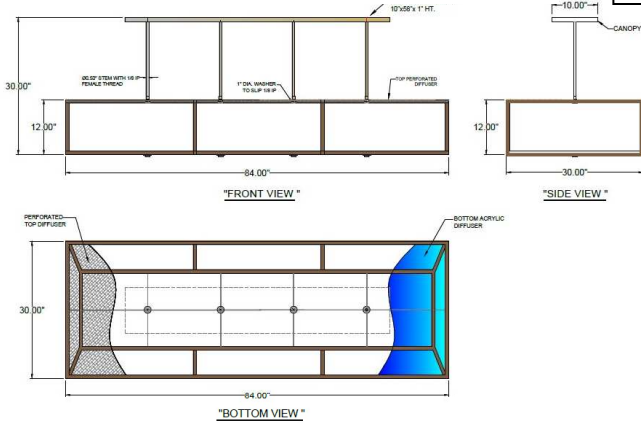

**Warranty:** 1-Year Limited Warranty,  
Complete warranty terms located at: [www.litetopslampshades.com](http://www.litetopslampshades.com)

CATALOG NUMBER Example: Custom Style #10						
Hardware Style Code	Fabric/Material/Color Options	Series Code	Finish Options	Lamping	Voltage	Other Size Options
Custom Style #10	<b>115-01</b> White Linen <b>115-05</b> Off White Linen <b>115-62</b> Black Linen <b>115-73</b> Gray Butcher Linen <b>143-26</b> Geneva Linen Ash <b>145-01</b> White Aberdeen <b>145-09</b> Cream Aberdeen <b>174-21</b> Tan Silk Shantung <b>174-25</b> Chocolate Silk Shantung <b>151-97</b> Silver Organza <b>136-46</b> Crossant Silksheen <b>142-01</b> Global White <b>141-04</b> Calfskin <b>174-05</b> OffWhite Silk Shantung <b>More options at <a href="http://www.litetops.com">www.litetops.com</a></b>		<b>AB</b> - Antique Brass <b>APW</b> - Aged Pewter <b>DW</b> - Distressed White <b>GWH</b> - Gloss White <b>MBK</b> - Matte Black <b>OB</b> - Oxidized Bronze <b>ORB</b> - Oil Rubbed Bronze <b>PHB</b> - Polished Honey Brass <b>PW</b> - Pewter <b>RST</b> - Rust <b>SN</b> - Satin Nickel <b>WH</b> - Flat White <b>007</b> - 007 Silver <b>More options at <a href="http://www.stiffel.com">www.stiffel.com</a></b>	<b>E26X8</b> - 8 Medium Based <b>GU24X8 - 8</b> GU24 CFL <b>LEDMOD2700K</b> - LED Module, 2700K, 2600 LM Per Board <b>LEDMOD3000K</b> - LED Module, 3000K, 2680 LM Per Board <b>LEDMOD3500K</b> - LED Module, 3500K, 2720 LM Per Board <b>LEDMOD4000K</b> - LED Module, 4000K, 2820 LM Per Board	<b>120V</b> 120V <b>277V</b> 277V	