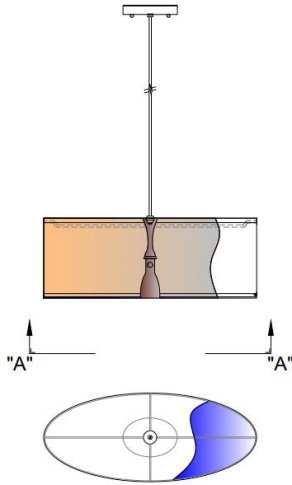

1233 W St. Georges Ave., Linden, NJ 07036 \* 908-925-7500\* 908-925-9240

**SPECIFICATIONS**

<b>PD-6773-115-01-1081OB</b>	<b>Pendant</b>
Model Number	Type
<b>Carson Oval</b>	
Name	Project
	QTY

**Describe Special Modifications**

Warranty: 1-Year Limited Warranty,  
Complete warranty terms located at: [www.litetopslampshades.com](http://www.litetopslampshades.com)

CATALOG NUMBER						
Example: PD-6773-115-01-1081OB - LEDMOD2700K-120V						
Hardware Style Code	Fabric/Material/Color Options	Series Code	Finish Options	Lamping	Voltage	Other Size Options
PD-6773	115-01 White Linen 115-05 Off White Linen 115-62 Black Linen 115-73 Gray Butcher Linen 115-96 Red Linen 124-70 Teal Pongee Silk 136-50 Platinum Silkscreen 142-01 Global White 143-26 Geneva Linen Ash 145-01 White Aberdeen 145-09 Cream Aberdeen 174-21 Tan Silk Shantung 174-25 Chocolate Silk Shantung <b>More options at</b> <a href="http://www.litetopslampshades.com">www.litetopslampshades.com</a>	1081	<b>APW</b> - Aged Pewter <b>GWH</b> - Gloss White <b>MBK</b> - Matte Black <b>OB</b> - Oil Rubbed Bronze <b>SN</b> - Satin Nickel	<b>E26X4</b> - 4 Medium Based <b>GU24X4</b> - 4 GU24 CFL <b>LEDMOD2700K</b> - LED Module, 2700K, 2600 LM Per Board <b>LEDMOD3000K</b> - LED Module, 3000K, 2680 LM Per Board <b>LEDMOD3500K</b> - LED Module, 3500K, 2720 LM Per Board <b>LEDMOD4000K</b> - LED Module, 4000K, 2820 LM Per Board (Accepts up to 2 Boards)	120V 120V 277V 277V	