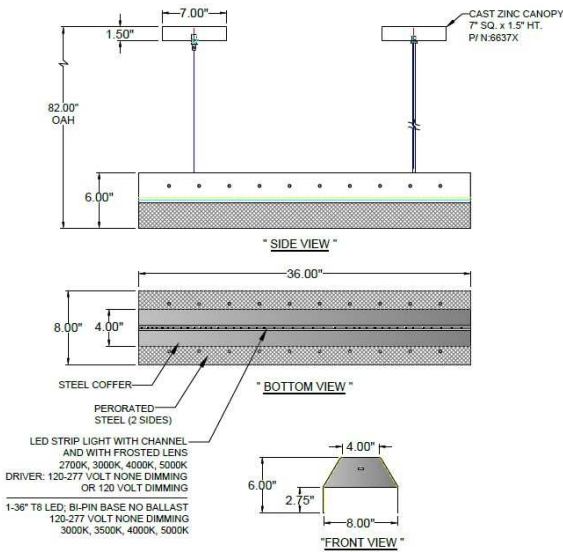

1233 W St. Georges Ave., Linden, NJ 07036 \* 908-925-7500\* 908-925-9240

**SPECIFICATIONS**

<b>PF-6637X-PFM-36X8-MWH</b>	<b>Pendant</b>
Model Number	Type
<b>Linear LED Screen</b>	
Name	Project
	QTY

**Describe Special Modifications**

**Warranty:** 1-Year Limited Warranty,  
Complete warranty terms located at: [www.litetopslampshades.com](http://www.litetopslampshades.com)

CATALOG NUMBER						
Example: PF-6637X-PFM-36X8-MWH-LEDMOD2700K-120V-TRI						
Hardware Style Code	Fabric/Material/Color Options	Series Code	Finish Options	Lamping	Voltage	Other Size Options
PF-6637X	PFM- Perforated Metal	36X8	<b>APW</b> - Aged Pewter <b>GWH</b> - Gloss White <b>MBK</b> - Matte Black <b>OB</b> - Oil Rubbed Bronze <b>SN</b> - Satin Nickel <b>SVPC</b> – Silver Powder Coat <b>OCB</b> – Oculux Bronze <b>MWH</b> – Matte White	<b>LEDMOD2700K</b> - LED Module, 2700K, 305 LM Per Foot <b>LEDMOD3000K</b> - LED Module, 3000K, 339 LM Per Foot <b>LEDMOD4200K</b> - LED Module, 4200K, 349 LM Per Foot <b>LEDMOD5000K</b> - LED Module, 5000K, 358 LM Per Foot	<b>120V- TRI</b> 120V Triac/Elv Dim <b>120/277-NON</b> 120/277V Non Dim <b>120/277-010</b> 120/277V 0-10 Dim	